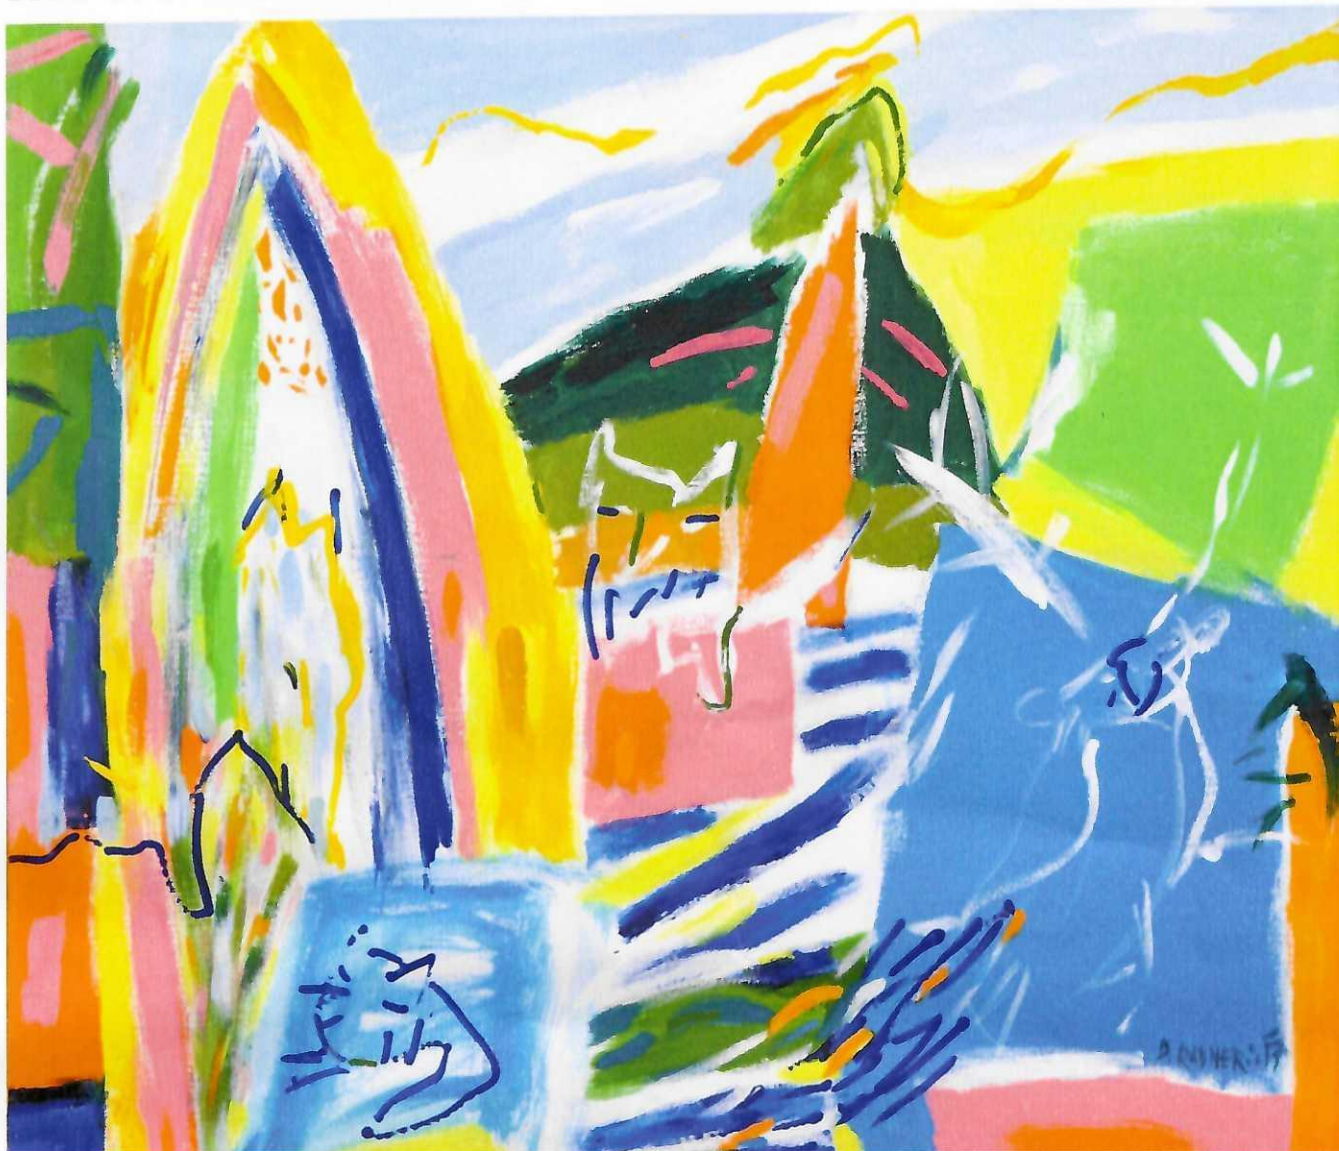

MUZEUM A GALERIE SEVERNÍHO PLZEŇSKA
MARIÁNSKÁ TÝNICE

U lesní tůňky, 2017

Dana Raunerová

/ obrazy a kresby

8.4. — 22.6.2025

■ otevřeno: út-ne | 9 – 17 hod. duben | 9 – 18 hod. květen, červen

MUZEUM A GALERIE
SEVERNÍHO PLZEŇSKA
**MARIÁNSKÁ
TÝNICE**

PLZEŇSKÝ KRAJ