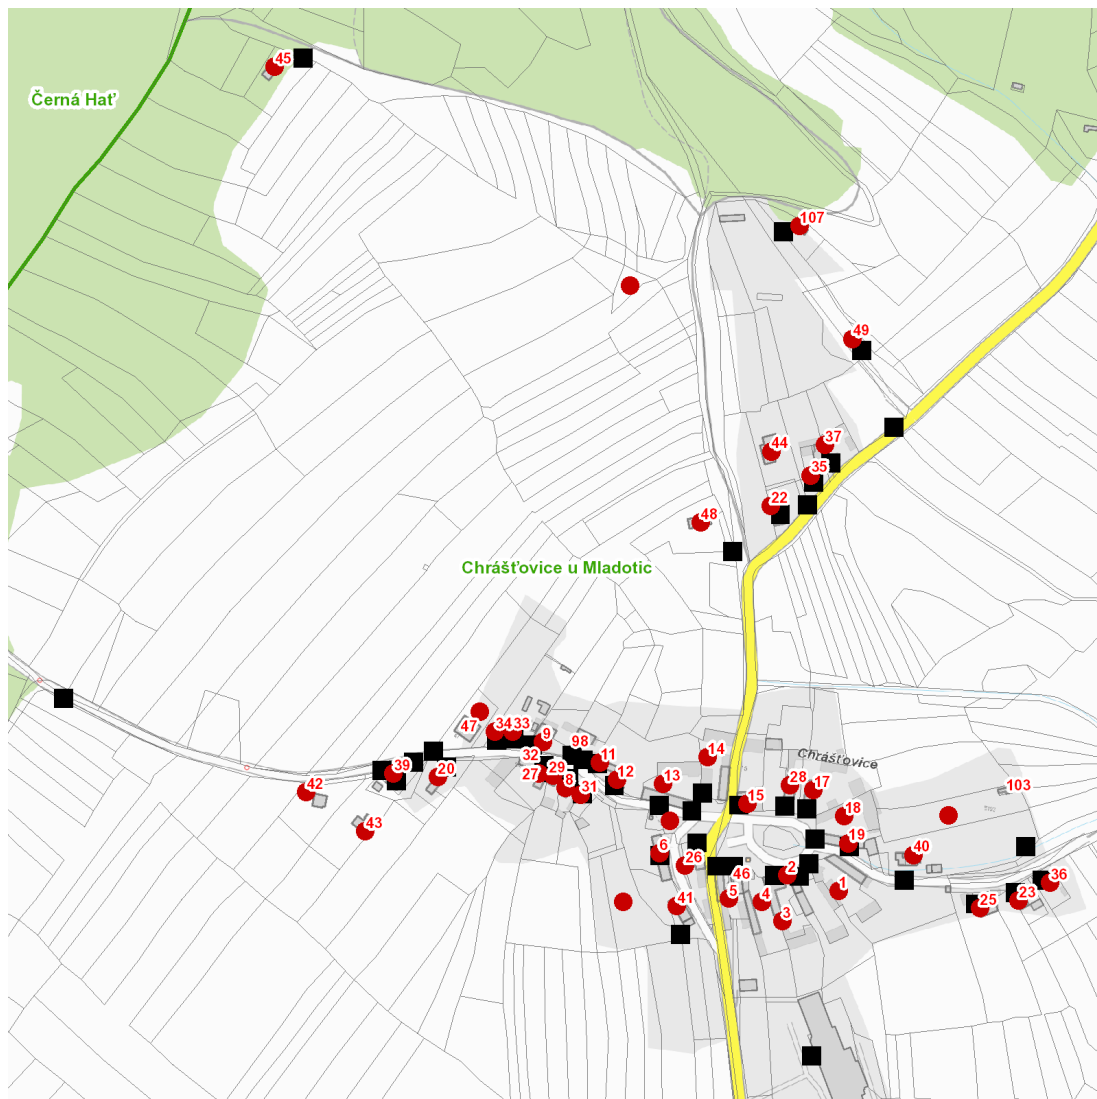

dne **9. 8. 2024** od **8:00** do **11:30** hodin

Plánovaná odstávka zahrnuje tyto lokality:**Mladotice (okres Plzeň-sever)**část obce **Chrášťovice**

č. p. 1-6, 8, 9, 11-15, 17, 18, 19, 20, 22, 23, 25-29, 31, 33-37, 39-45, 48

č. ev. 49, 107

kat. území **Chrášťovice u Mladotic** (kód **697141**): parcelní č. ST.54/2, 3/1, 85, 178, 893/3, 1696/5

UPOZORNĚNÍ

Dotčené zařízení distribuční soustavy je nutné i v době odstávky považovat za zařízení pod napětím, a proto vás žádáme o dodržení všech zásad bezpečnosti a provedení opatření potřebných k zamezení případných škod na zdraví a majetku. | Provozovatelé výroben elektřiny jsou povinni zajistit přerušení dodávky elektřiny z výroby do vypnutého úseku distribuční soustavy.

NEJDE VÁM ELEKTŘINA...

TIP: Registrujte se zdarma na www.cezdistribuce.cz/sluzba a informace o odstávkách elektřiny budete dostávat e-mailem nebo SMS. U poruch zasíláme SMS s předpokládanou dobou obnovení dodávek. | Aktuální stav dodávek elektřiny na konkrétní adrese zjistíte snadno, rychle a bez registrace na portále **Bez Šťávy** (www.bezstavy.cz).

dne **9. 8. 2024** od **8:00** do **11:30** hodin

Orientační mapový podklad odstávkou dotčených lokalit

VYSVĚTLIVKY

- – adresy dotčené odstávkou elektřiny
- – místa připojení k elektrické síti dotčená odstávkou