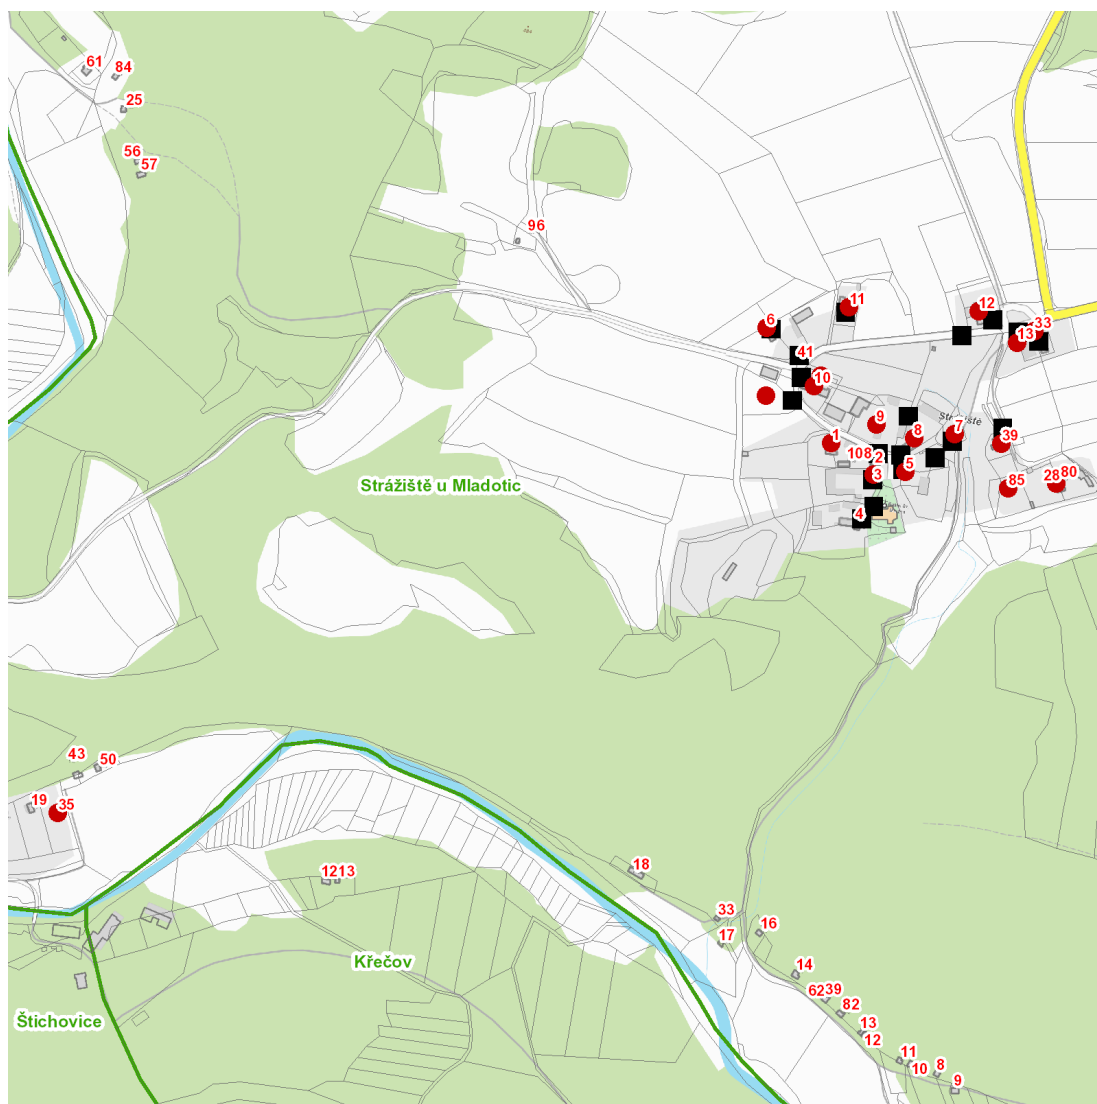

dne **14. 6. 2023** od **8:00** do **12:00** hodin

Plánovaná odstávka zahrnuje tyto lokality:**Mladotice (okres Plzeň-sever)**část obce **Strážiště**

č. p. 1, 3, 5-13, 33, 39

č. ev. 28, 35, 85

kat. území **Strážiště u Mladotic** (kód **697168**): parcelní č. 12, 848

NEJDE VÁM ELEKTŘINA...

TIP: Registrujte se zdarma na www.cezdistribuce.cz/sluzba a informace o odstávkách elektřiny budete dostávat e-mailem nebo SMS. U poruch zasíláme SMS s předpokládanou dobou obnovení dodávek. | Aktuální stav dodávek elektřiny na konkrétní adrese zjistíte snadno, rychle a bez registrace na portále **Bez Štávy** (www.bezstavy.cz).

dne **14. 6. 2023** od **8:00** do **12:00** hodin**Orientační mapový podklad odstávkou dotčených lokalit****VYSVĚTLIVKY**

- – adresy dotčené odstávkou elektřiny
- – místa připojení k elektrické síti dotčená odstávkou

INFORMACE ZASLÁNA

IDDS: a5ubxb8 (Obec Mladotice)