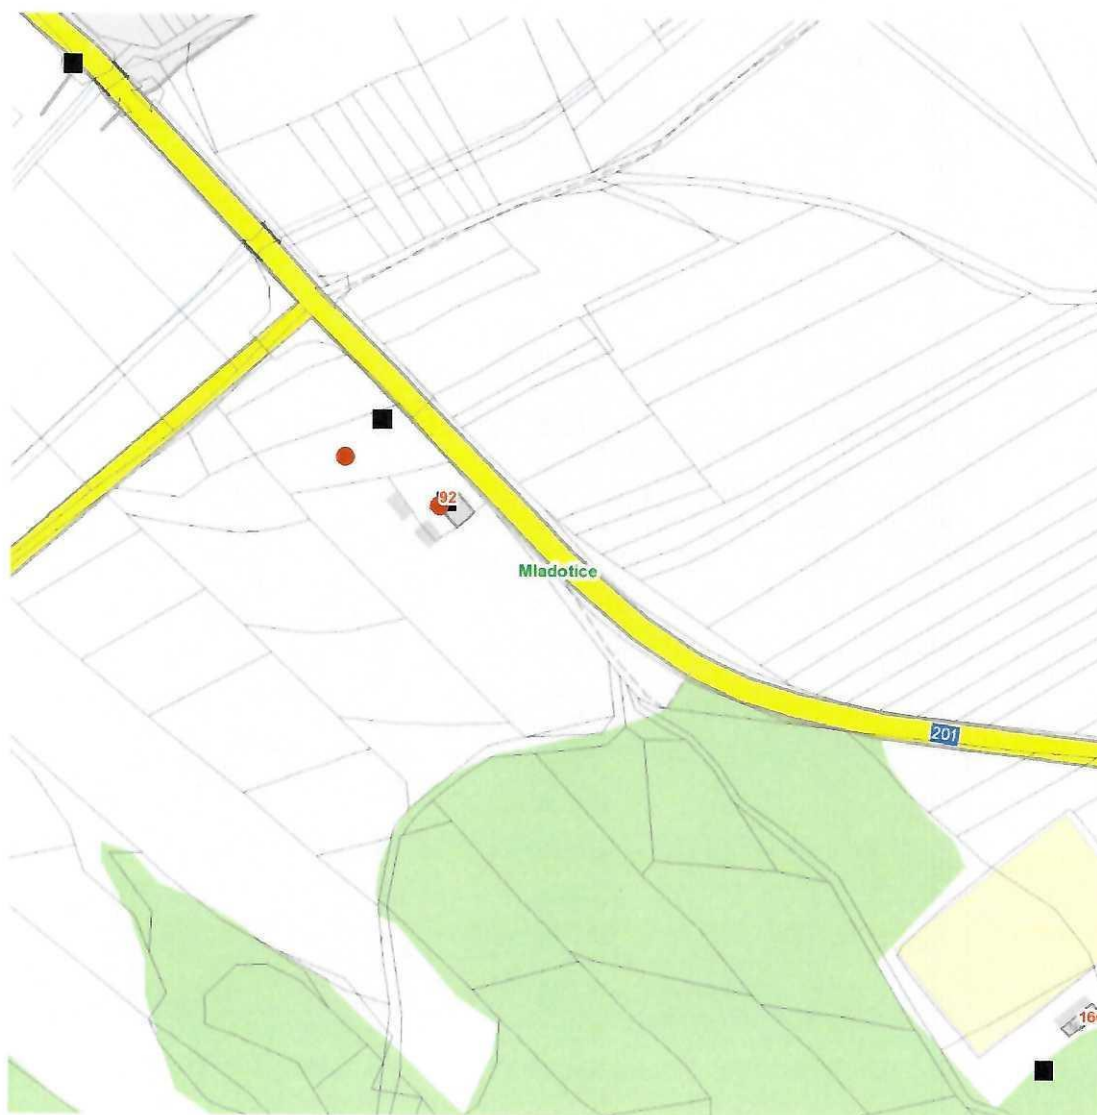

dne **29. 6. 2022** od **7:30** do **19:30** hodin

Plánovaná odstávka zahrnuje tyto lokality:**Mladotice** (okres Plzeň-sever)

č. p. 92

kat. území **Mladotice** (kód 697150): parcelní č. ST.342, 1095/2

UPOZORNĚNÍ

dne **29. 6. 2022** od **7:30** do **19:30** hodin

Orientační mapový podklad odstávkou dotčených lokalit

VYSVĚTLIVKY

- – adresy dotčené odstávkou elektřiny
- – místa připojení k elektrické síti dotčená odstávkou

INFORMACE ZASLÁNA

IDDS: a5ubxb8 (Obec Mladotice)