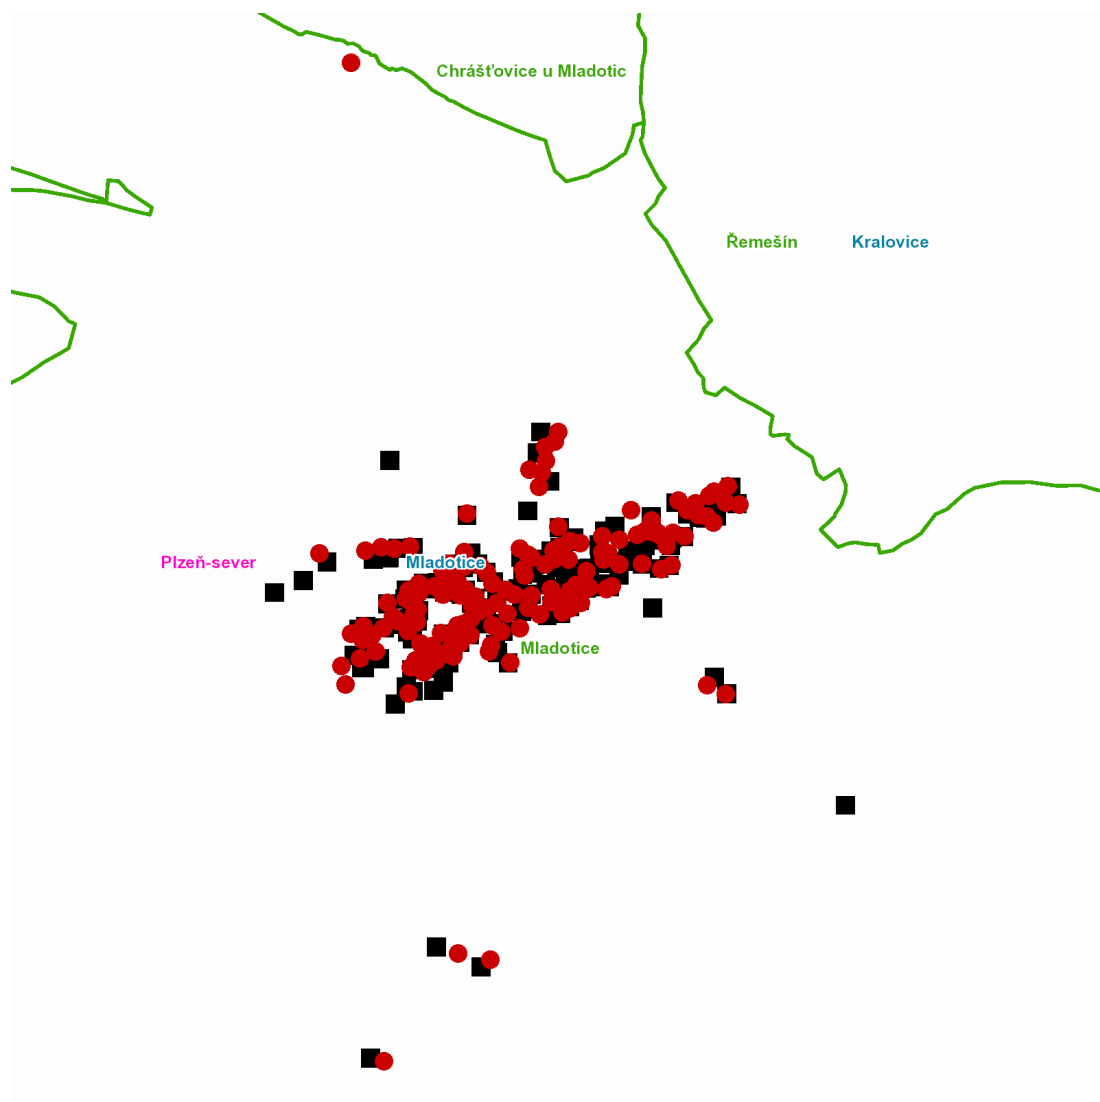

dne **20. 1. 2022** od **7:30** do **15:30** hodin

---

**Plánovaná odstávka zahrnuje tyto lokality:****Mladotice (okres Plzeň-sever)**

č. p. 1-18, 21, 22, 24-29, 33, 34, 36, 37, 38, 40-46, 48-57, 59-64, 67, 68, 69, 70, 72, 74, 76, 78-84, 86, 87, 89-98, 100, 103, 104, 105, 106, 108-112, 114, 115, 116, 118, 119, 120, 122-127, 129-140, 142-146, 148-152, 154, 156, 159, 162, 165, 168, 170

dne **20. 1. 2022** od **7:30** do **15:30** hodin**Orientační mapový podklad odstávkou dotčených lokalit****VYSVĚTLIVKY**

- – adresy dotčené odstávkou elektřiny
- – místa připojení k elektrické síti dotčená odstávkou

**INFORMACE ZASLÁNA**

IDDS: a5ubxb8 (Obec Mladotice)